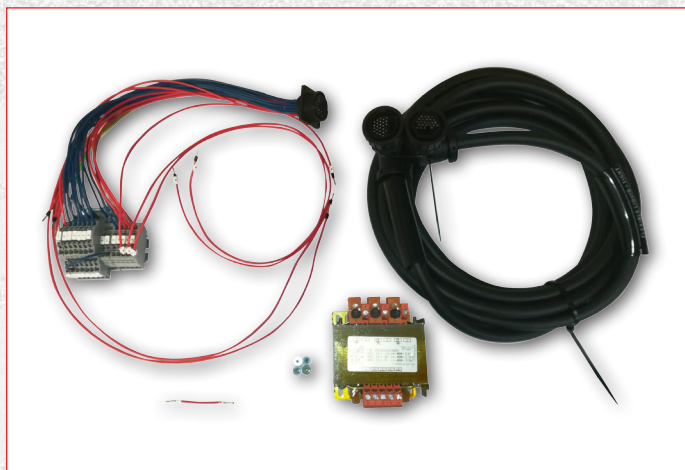

## OGGETTO: DISPONIBILITÀ DEL KIT RADIO PER TECO 500MS MOBILE

Siamo lieti di informarvi che è ora disponibile il kit di collegamento via radio per lo smontagomme **Teco 500 MS Mobile**. Grazie al nuovo **Kit Radio** potrete lavorare in completa libertà senza essere ostacolati dal cavo che collega la consolle di comando all'impianto elettrico.

### IL KIT RADIO COMPRENDE

- Unità **TRASMETTITORE** da installare sulla consolle comandi

- Unità **RICEVITORE** da installare sullo smontagomme, completa di Pulsante di Arresto. Quest'ultimo lo si può installare facilmente dove lo si ritiene più comodo, grazie ai 5 metri di cavo e alla sua potente calamita installata nella parte posteriore della scatola.

## OGGETTO: DISPONIBILITÀ DEL KIT RADIO PER TECO 500MS MOBILE

Il KIT RADIO TTC MOBILE SERVICE può essere installato sulle macchine a partire dalla matricola CPM182480 (produzione di Novembre 2019).

### IMPORTANTE NOVITÀ!

Volendo offrire il **Kit Radio** e la medesima libertà di movimento a chi possiede già uno smontagomme (prodotto prima della matricola **CPM182480**), abbiamo creato il **KIT UPGRADE**. Grazie a questo Kit Upgrade, si potrà aggiornare l'impianto elettrico dello smontagomme e prepararlo al collegamento del kit Radio.